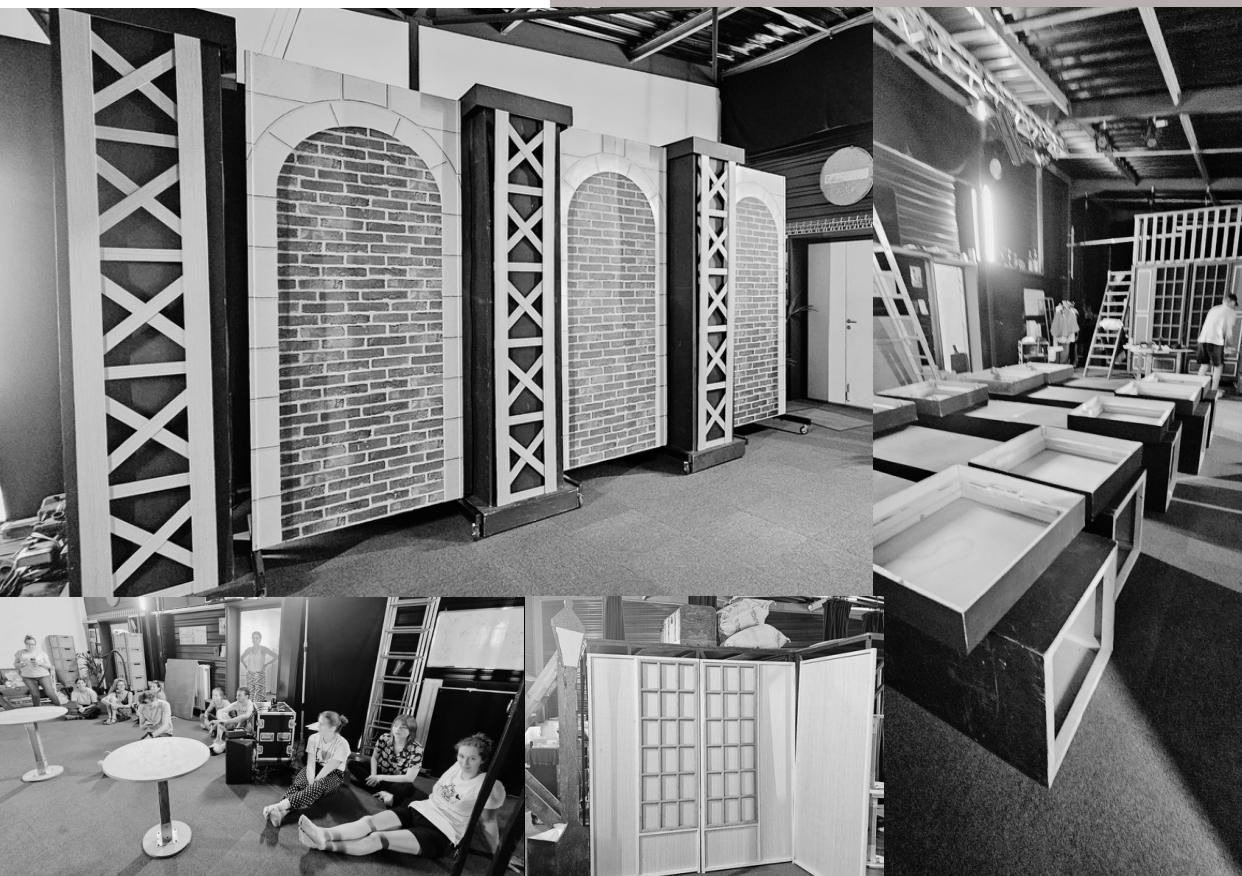

L'ANNÉE DERNIÈRE,

Notre premier spectacle "New-York, le musical rock" a connu un grand succès, se jouant à guichet fermé lors de deux représentations au Dôme de Saint-Avé.

Les retours enthousiastes ont souligné la qualité de notre travail, tant au niveau des musiques et du chant que des costumes et des décors. Nous avons également ressenti le plaisir palpable de la troupe d'être sur scène.

LE MUSICAL ROCK NEW YORK

TENTEREZ-VOUS L'AVENTURE ?

CETTE ANNÉE,

Avec "Enquête au Crystal Palace", nous vous invitons à plonger dans les coulisses d'un hôtel de luxe des années folles, au cœur d'une histoire captivante de vol de diamants.

Nous espérons que cette nouvelle création saura vous séduire tout autant.